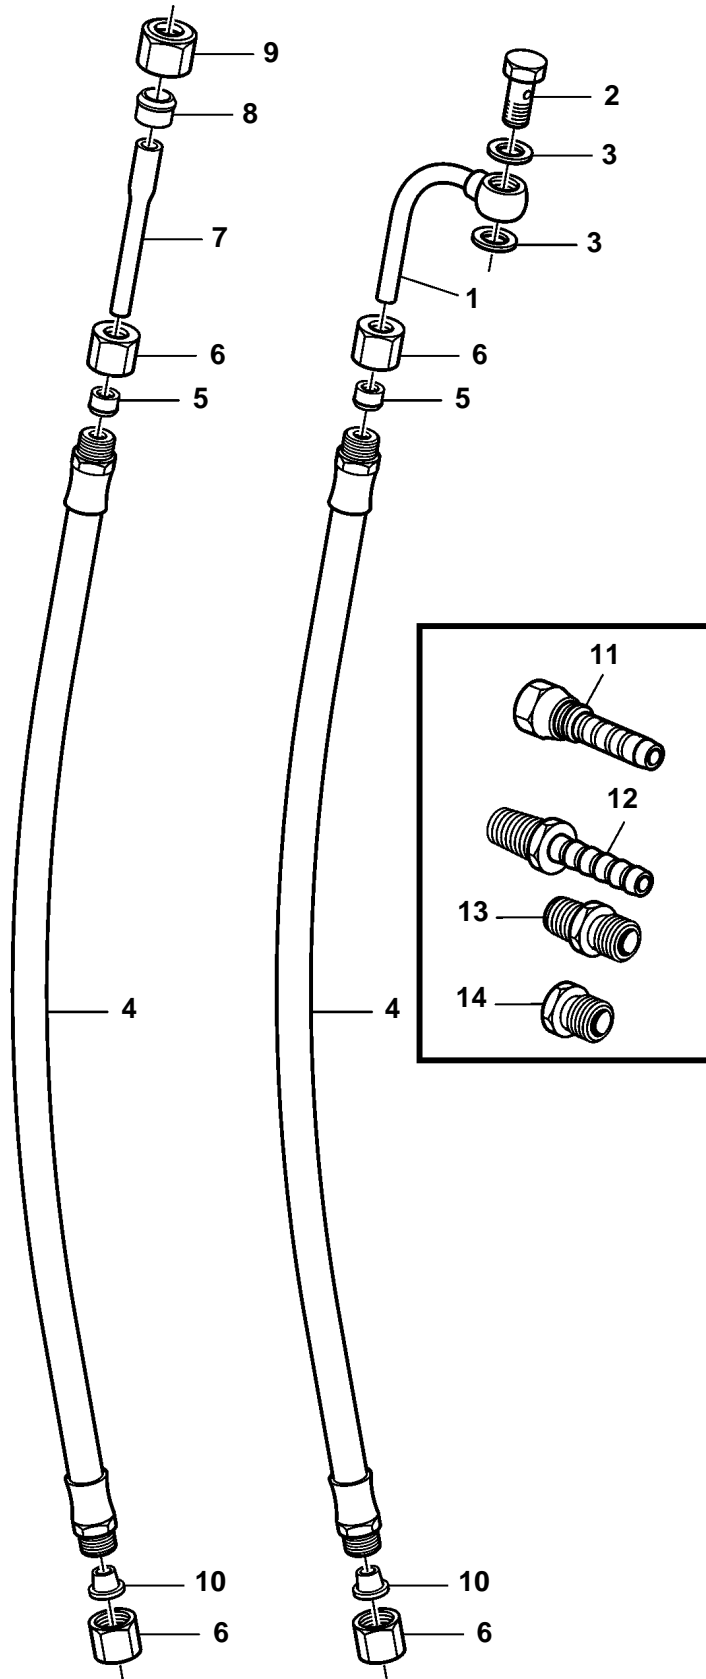

D9A2A D9-425, D9A2A D9-500 (R4), D9A2A D9-575, D9A2B 425, D9A2B D9-500 (R5), D9A2B D9-575, D9A2A D9A-MH, D9A2B MH

21769

D9A2A D9-425, D9A2A D9-500 (R4), D9A2A D9-575, D9A2B 425, D9A2B D9-500 (R5), D9A2B D9-575, D9A2A D9A-MH, D9A2B MH

REF	PART NO.	QTY	DESCRIPTION	NOTES
1	3586369	1	Fuel pipe	
2	190714	1	Hollow screw	
3	11998	2	Gasket	
4	865737	2	Fuel hose	
5	980781	2	· Ferrule	
6	956983	5	· Fitting nut	
7	3831133	1	Fuel pipe	
8	980782	1	· Ferrule	
9	956984	1	Fitting nut	
10		2	Sealing ring	
11	3829292	1	Nipple	M16x1,5
12	3825000	2	Hose nipple	1/4-18NPTF
13	977677	2	Nipple	M16x1,5 / 1/4-18 NPTF
14	22753	1	Nipple	M18x1,5